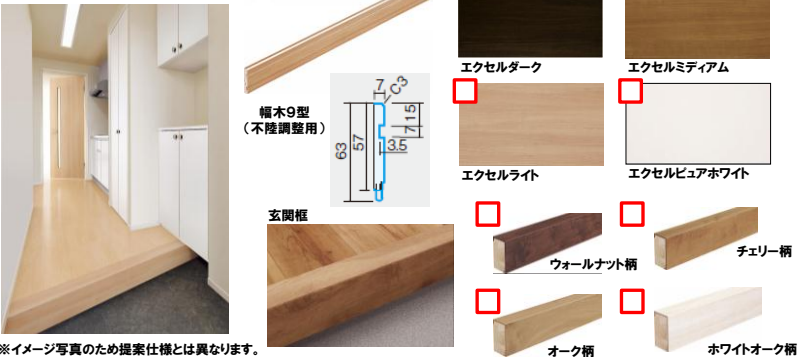

カラーバリエーション

※枠の色をご選択ください

エクセルピュアホワイト柄

ドア本体と同色

内装ドア(開き戸・引き戸)

●採光タイプ

●パネルタイプ

静音に配慮した
「消音ラッチ」・「戸当たりクッション」

ブレーキ機構付きの引き戸

パールシルバー色

造作材(幅木 ホームライン・玄関框)

クローゼット扉

玄関収納